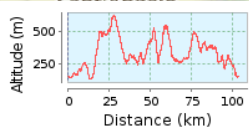

Pienza

Montalcino

San
Quirico
d'Orcia

Poggio Civitella

Castiglione
d'Orcia

SR2

SR2

Sant'Angelo
in Colle

Castelnuovo
dell'Abate

Montenero
d'Orcia

403.68 km (Percorso circolare)

Ascesa totale: 2243 m, Discesa totale: 2243 m

Differenza altimetrica 490 m (Altitudine da: 130 m a 620 m)